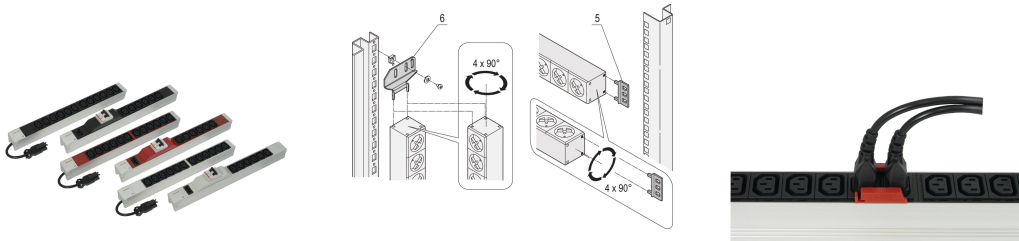

Bâti de prises, IEC C13 avec entrée Wieland®, C13, 12 prises, 19", rouge

Data Solutions

RÉFÉRENCE CATALOGUE

60110-342

Bâti de prises modulaire et compact avec éléments de protection. Châssis en aluminium de 1 U par 1 U, le PDU peut facilement être intégré dans un rack. Le connecteur Wieland permet de combiner facilement différents cordons d'entrée de l'alimentation.

CERTIFICATIONS

FONCTIONS

Entrée via connecteur Wieland® GST 18

Hauteur 1 U

Conformément à la norme IEC 60320

Montage horizontal ou vertical

Sorties via prises IEC 60320 C-13

Possibilité de monter le bâti de prises dans les quatre directions (rotation de 90° sur lui-même)

ATTRIBUTS DU PRODUIT

Type de prise: CEI C13

Nombre de prises: 12

Sorties commutées: Non

Tension CA: 230V

Quantité par colis: 1

Couleur: Rouge

Profondeur: 44mm

Finition: Anodisé

Longueur: 438.5mm

Matériau: Aluminium; Polyamide

Type de produit: Bâti de prises

Net Weight: 0.72kg

INFORMATIONS COMPLÉMENTAIRES

Équerre pour montage vertical à commander séparément

AVERTISSEMENT