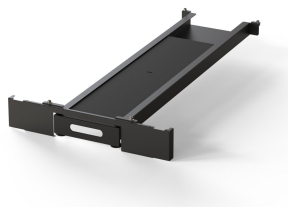

Protection anti-basculement télescopique Varistar CP, RAL 7021, 100H, 600L, 1100P

Data Solutions

RÉFÉRENCE CATALOGUE

24630-045

Tôle anti-basculement télescopique pour garantir l'équilibre, avec 150 kg en extension complète et possibilités de gestion des câbles latéraux et arrière.

FONCTIONS

Protection anti-basculement télescopique avec max. 150 kg en extension complète

Entrée de câbles latérale et arrière

ATTRIBUTS DU PRODUIT

Hauteur: 100mm

Largeur: 600mm

Profondeur: 1100mm

Quantité par colis: 1

Couleur: Gris foncé

Code couleur: RAL 7021

Finition: Revêtement poudré

Matériau: Acier

Famille de produits: Varistar CP

Type de produit: Base baie/bâti

Type: Protection anti-basculement

Net Weight: 11.816kg