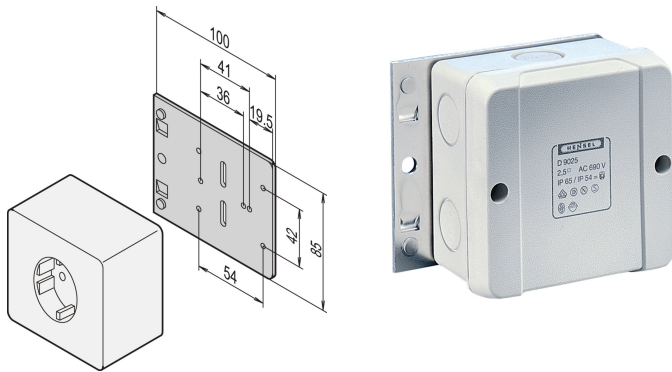

Plaque de montage pour prises simples

Data Solutions

RÉFÉRENCE CATALOGUE

20118-537

Plaque de montage pour prise simple.

CERTIFICATIONS

FONCTIONS

Pour toutes les prises disponibles dans le commerce

ATTRIBUTS DU PRODUIT

Type de produit: Platine de montage

Matériau: Aluminium

Quantité par colis: 1

Net Weight: 0.08kg

INFORMATIONS COMPLÉMENTAIRES

Prise en saillie non incluse dans la gamme de produits SCHROFF.