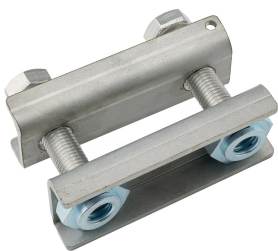

FleXbus Serre-Barre HCBC, 63 mm x 123 mm

Data Solutions

RÉFÉRENCE CATALOGUE

FLEXCLAMP63

CERTIFICATIONS