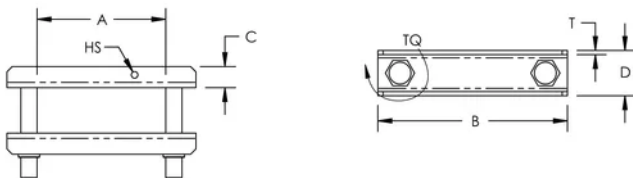

Matériau: Acier inoxydable 304 (EN 1.4301)

A: 63mm

B: 123mm

C: 20mm

D: 43mm

Épaisseur (T): 4mm

Taille de trou (HS): 5.5mm

Couple de serrage (TQ): 100N·m

Poids unitaire: 0.53kg

Largeur du conducteur: 30 – 63mm

INFORMATIONS COMPLÉMENTAIRES

Il est obligatoire d'utiliser le serre barre HCBC en association avec la Plaque de maintien HCBC pour le raccordement des conducteurs Flexbus

La distance minimale d'isolement est de 14 mm selon la norme CEI 61439-1 avec un degré de pollution de l'air de 3. Si cette distance ne peut être respectée, il faut ajouter un matériau isolant entre le couvercle BT du transformateur et le serre barre HCBC. Le Cache de Protection IP2x est également une solution

Si les conducteurs Flexbus ont une entrée horizontale, un prolongateur doit être ajouté entre la plage de l'alimentation électrique et le Serre-Barre HCBC

DIAGRAMMES

AVERTISSEMENT

Les produits nVent doivent être installés et utilisés uniquement comme indiqué dans les feuilles d'instructions et les documents de formation de nVent. Les feuilles d'instructions sont disponibles sur www.nvent.com et auprès de votre représentant du service client nVent. Une installation incorrecte, une mauvaise utilisation, une mauvaise application ou tout autre défaut de respect total des instructions et des avertissements de nVent peut entraîner une défaillance du produit, des dommages matériels, des blessures corporelles graves et la mort et/ou annuler votre garantie.