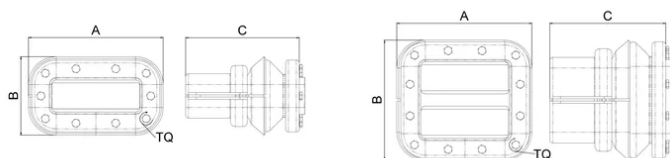

ATTRIBUTS DU PRODUIT

Référence article: 508140

Matériau: Polychlorure de vinyle

Classe d'étanchéité de l'armoire: IP 55

Type: Entrée unique

Température de fonctionnement: -40 to 140°C

A: 126mm

B: 102mm

C: 175mm

Taille de conducteur: 220 mm²; 360 mm²; 545 mm²; 640 mm²

Couple de serrage (TQ): 2.5N·m

Poids unitaire: 0.6kg

DIAGRAMMES

AVERTISSEMENT

Les produits nVent doivent être installés et utilisés uniquement comme indiqué dans les feuilles d'instructions et les documents de formation de nVent. Les feuilles d'instructions sont disponibles sur www.nvent.com et auprès de votre représentant du service client nVent. Une installation incorrecte, une mauvaise utilisation, une mauvaise application ou tout autre défaut de respect total des instructions et des avertissements de nVent peut entraîner une défaillance du produit, des dommages matériels, des blessures corporelles graves et la mort et/ou annuler votre garantie.

Notre portefeuille puissant de marques:

CADDY ERICO HOFFMAN ILSCO SCHROFF TRACHTE