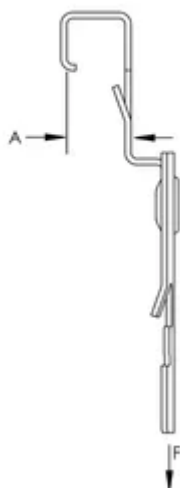

Attache de crochet en J nVent CADDY Cat HP sur attache pour profil acier

Data Solutions

RÉFÉRENCE CATALOGUE

CATHPESC

CERTIFICATIONS

FONCTIONS

Se fixe facilement sur le côté du profil de montage

Ne nécessite aucune vis, aucun rivet ou outil spécial pour le montage

Les crochets en J sont équipés de languettes de verrouillage pliables qui se verrouillent sur les composants nVent CADDY Cat HP pour offrir une meilleure rigidité et stabilité

Le choix de la couleur des connexions aux crochets en J, parmi les différentes options de couleurs disponibles, permet d'identifier et d'organiser l'application de cheminement

Les arbres de crochets en J personnalisés peuvent être facilement assemblés avec diverses configurations, couleurs et tailles de crochets en J

Les composants nVent CADDY Cat HP se fixent facilement sur n'importe quelle taille de crochet en J nVent CADDY Cat HP

ATTRIBUTS DU PRODUIT

Matériau: Acier; Spring Acier

Finition: nVent CADDY Armour

A: 10mm

Charge statique: 440N

DIAGRAMMES

AVERTISSEMENT

Les produits nVent doivent être installés et utilisés uniquement comme indiqué dans les feuilles d'instructions et les documents de formation de nVent. Les feuilles d'instructions sont disponibles sur www.nvent.com et auprès de votre représentant du service client nVent. Une installation incorrecte, une mauvaise utilisation, une mauvaise application ou tout autre défaut de respect total des instructions et des avertissements de nVent peut entraîner une défaillance du produit, des dommages matériels, des blessures corporelles graves et la mort et/ou annuler votre garantie.