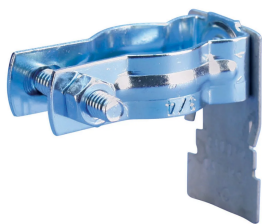

Attache de crochet en J nVent CADDY Cat HP sur attache pour socle, 19 mm Rond pied de plancher technique

Data Solutions

RÉFÉRENCE CATALOGUE

CATHPCD0B

CERTIFICATIONS

FONCTIONS

Installation facile sur les socles utilisés sous les planchers surélevés

Ne nécessite aucune vis, aucun rivet ou outil spécial pour le montage

Les crochets en J sont équipés de languettes de verrouillage pliables qui se verrouillent sur les composants nVent CADDY Cat HP pour offrir une meilleure rigidité et stabilité

Le choix de la couleur des connexions aux crochets en J, parmi les différentes options de couleurs disponibles, permet d'identifier et d'organiser l'application de cheminement

Les arbres de crochets en J personnalisés peuvent être facilement assemblés avec diverses configurations, couleurs et tailles de crochets en J

Les composants nVent CADDY Cat HP se fixent facilement sur n'importe quelle taille de crochet en J nVent CADDY Cat HP

ATTRIBUTS DU PRODUIT

Matériau: Acier; Spring Acier

Finition: Électro-galvanisé; nVent CADDY Armour