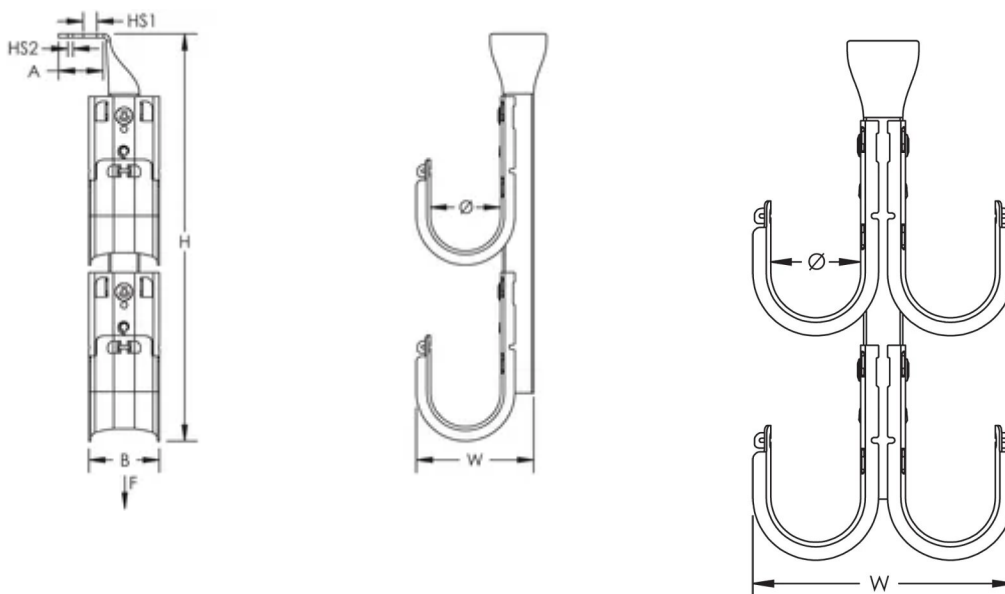

Type: Un côté

Diamètre (Ø): 100mm

Niveaux: 3

Hauteur (H): 578mm

Largeur (W): 138mm

Taille de trou 1 (HS1): 10.3mm

Taille de trou 2 (HS2): 4.7mm

A: 36.5mm

B: 50mm

Charge statique 1 (F1): 810N

Charge statique 2 (F2): 810N

INFORMATIONS COMPLÉMENTAIRES

Les charges statiques représentent la limite de charge maximale de l'arbre de crochets en J. La limite de charge statique de chaque crochet en J est de 270 N.

Se reporter à la charge statique 1 pour la fixation de l'arbre de crochets en J à l'aide de la taille de trou 1. Se reporter à la charge statique 2 pour la fixation de l'arbre de crochets en J à l'aide de la taille de trou 2.

L'espacement entre les supports non continus ne doit pas dépasser 5' (1,5 m) conformément à la norme TIA 569-C.9.7 et EN 50174-2.

DIAGRAMMES

AVERTISSEMENT

Les produits nVent doivent être installés et utilisés uniquement comme indiqué dans les feuilles d'instructions et les documents de formation de nVent. Les feuilles d'instructions sont disponibles sur www.nvent.com et auprès de votre représentant du service client nVent. Une installation incorrecte, une mauvaise utilisation, une mauvaise application ou tout