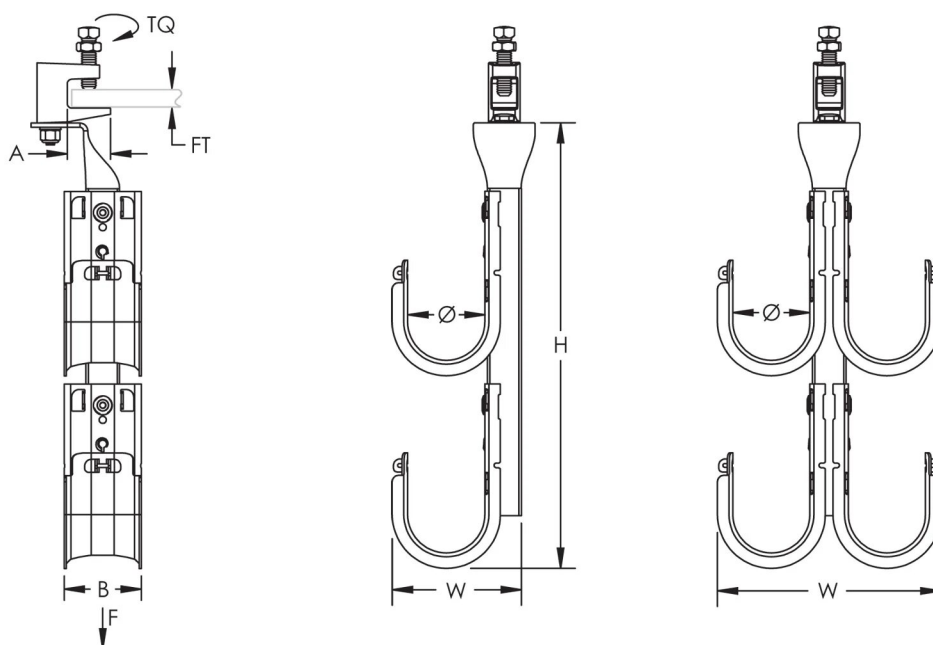

Type: Recto verso

Diamètre (Ø): 100mm

Niveaux: 3

Épaisseur de bride (FT): 20.6mm max

Hauteur (H): 578mm

Largeur (W): 254mm

A: 3.17mm

B: 50mm

Couple de serrage (TQ): 11N·m

Charge statique: 1600N

INFORMATIONS COMPLÉMENTAIRES

Les charges statiques représentent la limite de charge maximale de l'arbre de crochets en J. La limite de charge statique de chaque crochet en J est de 270 N.

La vis de fixation doit être serrée et vissée sur le côté incliné de la poutre en I.

L'espacement entre les supports non continus ne doit pas dépasser 5' (1,5 m) conformément à la norme TIA 569-C.9.7 et EN 50174-2.

DIAGRAMMES

AVERTISSEMENT

Les produits nVent doivent être installés et utilisés uniquement comme indiqué dans les feuilles d'instructions et les documents de formation de nVent. Les feuilles d'instructions sont disponibles sur www.nvent.com et auprès de votre représentant du service client nVent. Une installation incorrecte, une mauvaise utilisation, une mauvaise application ou tout autre défaut de respect total des instructions et des avertissements de nVent peut entraîner une défaillance du produit, des dommages matériels, des blessures corporelles graves et la mort et/ou annuler votre garantie.