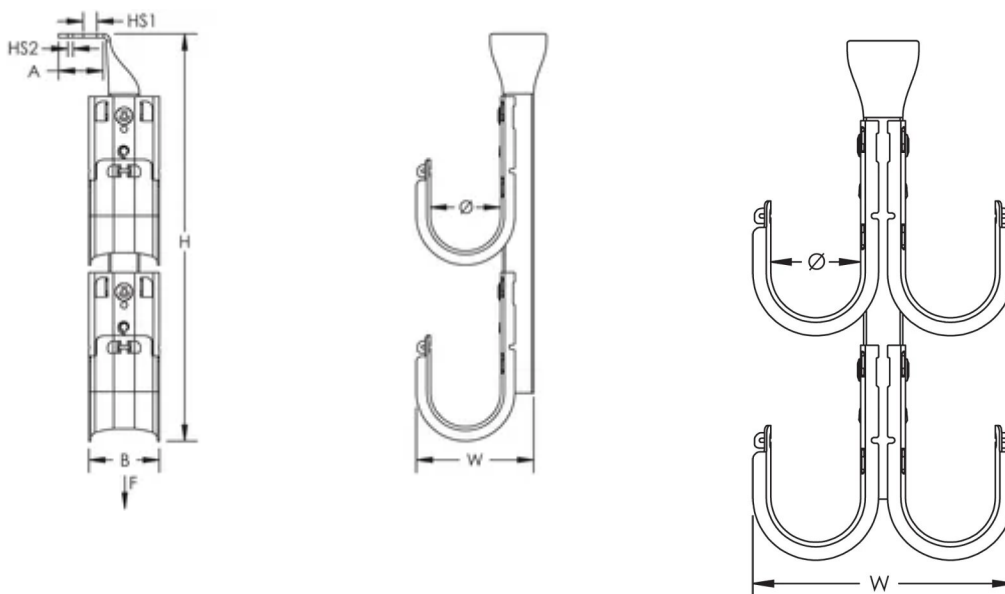

Type: Un côté

Diamètre (Ø): 50mm

Niveaux: 3

Hauteur (H): 387mm

Largeur (W): 84.8mm

Taille de trou 1 (HS1): 10.3mm

Taille de trou 2 (HS2): 4.7mm

A: 36.5mm

B: 50mm

Charge statique 1 (F1): 810N

Charge statique 2 (F2): 810N

INFORMATIONS COMPLÉMENTAIRES

Les charges statiques représentent la limite de charge maximale de l'arbre de crochets en J. La limite de charge statique de chaque crochet en J est de 270 N.

Se reporter à la charge statique 1 pour la fixation de l'arbre de crochets en J à l'aide de la taille de trou 1. Se reporter à la charge statique 2 pour la fixation de l'arbre de crochets en J à l'aide de la taille de trou 2.

L'espacement entre les supports non continus ne doit pas dépasser 5' (1,5 m) conformément à la norme TIA 569-C.9.7 et EN 50174-2.

DIAGRAMMES

AVERTISSEMENT

Les produits nVent doivent être installés et utilisés uniquement comme indiqué dans les feuilles d'instructions et les documents de formation de nVent. Les feuilles d'instructions sont disponibles sur www.nvent.com et auprès de votre représentant du service client nVent. Une installation incorrecte, une mauvaise utilisation, une mauvaise application ou tout