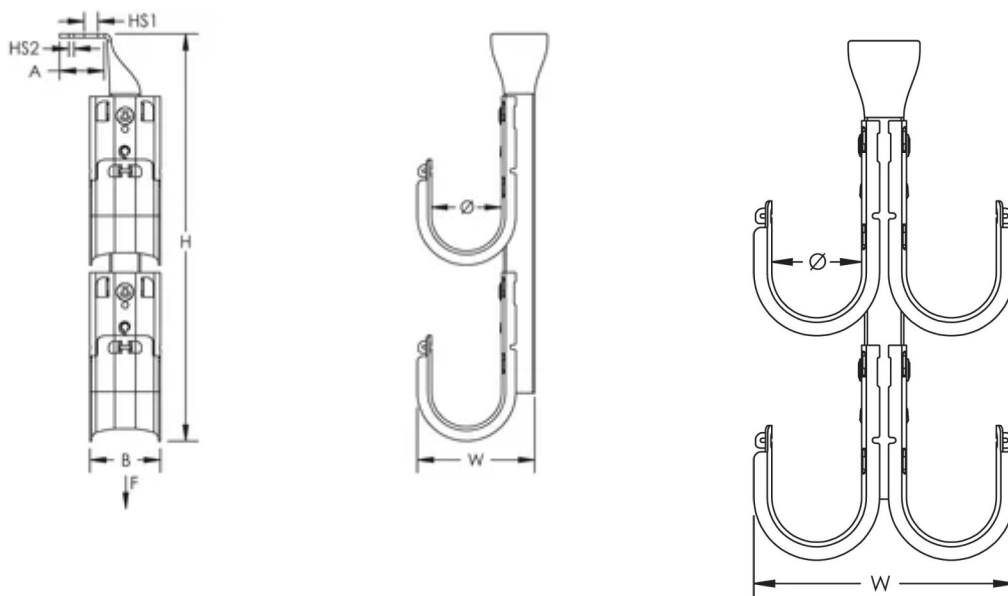

Type: Recto verso

Diamètre ($\varnothing$): 50mm

Niveaux: 3

Hauteur (H): 387mm

Largeur (W): 148mm

Taille de trou 1 (HS1): 10.3mm

Taille de trou 2 (HS2): 4.7mm

A: 36.5mm

B: 50mm

Charge statique 1 (F1): 1620N

Charge statique 2 (F2): 810N

INFORMATIONS COMPLÉMENTAIRES

Les charges statiques représentent la limite de charge maximale de l'arbre de crochets en J. La limite de charge statique de chaque crochet en J est de 270 N.

Se reporter à la charge statique 1 pour la fixation de l'arbre de crochets en J à l'aide de la taille de trou 1. Se reporter à la charge statique 2 pour la fixation de l'arbre de crochets en J à l'aide de la taille de trou 2.

L'espacement entre les supports non continus ne doit pas dépasser 5' (1,5 m) conformément à la norme TIA 569-C.9.7 et EN 50174-2.

DIAGRAMMES

AVERTISSEMENT

Les produits nVent doivent être installés et utilisés uniquement comme indiqué dans les feuilles d'instructions et les documents de formation de nVent. Les feuilles d'instructions sont disponibles sur www.nvent.com et auprès de votre représentant du service client nVent. Une installation incorrecte, une mauvaise utilisation, une mauvaise application ou tout