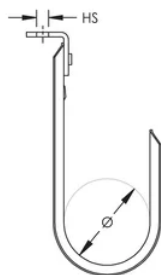

### FONCTIONS

---

Equerre équipée d'un crochet en J nVent CADDY Cablecat

Prend en charge les câbles courant faible

### ATTRIBUTS DU PRODUIT

---

Matériau: Acier

Finition: Prégalvanisé

Diamètre (Ø): 19mm

Taille de trou (HS): 6.3mm

## DIAGRAMMES

---