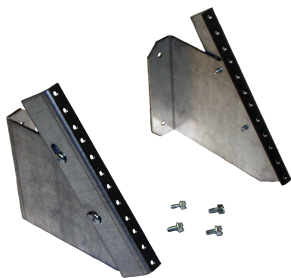

# Cornières de panneau D-Box Patch

## Data Solutions

Les cornières de panneau de raccordement s'inclinent de 45 degrés pour fournir un accès pratique à l'équipement monté sur les panneaux de raccordement. Ils fournissent un espace additionnel pour panneau de raccordement dans des armoires de 914 et 1 219 mm (36 et 48 pouces) de hauteur. Veuillez noter qu'ils sont vendus par paire, y compris le matériel de montage et le manuel d'instructions.

### FONCTIONS

Les cornières de panneau de raccordement s'inclinent de 45 degrés pour fournir un accès pratique à l'équipement monté sur les panneaux de raccordement

Fournissent un emplacement additionnel au panneau de raccordement dans des armoires de 914 et 1219 mm (36 et 48 pouces) de hauteur

### SPÉCIFICATIONS

Table 1/1

Référence catalogue	Référence article	Matériau	Finition	Épaisseur	Unités de rack
DBPRA4U	14538	Acier doux	Galvanisé	2.75mm	4U