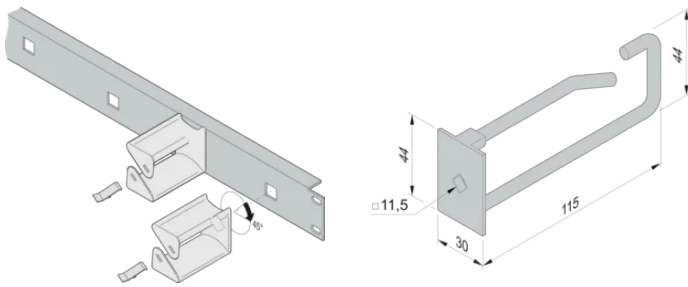

Anneaux guide-câbles pour face avant 19"

Data Solutions

Montage aisé des anneaux guide-câbles sur la face avant 19" adaptée.

CERTIFICATIONS

FONCTIONS

Montage aisé des anneaux guide-câbles sur la face avant 19" pour anneaux guide-câbles. Insérer les anneaux guide-câbles sur la face avant par rotation de 45°

SPÉCIFICATIONS

- Largeur (W):** 30mm
- Type de produit:** Anneau guide-câbles
- Compatible avec:** Varistar CP

Table 1/2

Référence catalogue	Matériau	Profondeur (D)	Quantité par colis	Couleur	Finition	Hauteur (H)
60118-473	Acier, Polyamide	85.3mm	5		Zingué	44mm
60118-457	Acier, Polyamide	120.8mm	5		Zingué	44mm

Table 2/2

Référence catalogue	Longueur (L)	Type à câble
60118-473	80mm	Double
60118-457	115mm	Simple
60118-459	100mm	Simple
60118-458	55mm	Simple
60118-474	115mm	Double

DIAGRAMMES

AVERTISSEMENT

Les produits nVent doivent être installés et utilisés uniquement comme indiqué dans les feuilles d'instructions et les documents de formation de nVent. Les feuilles d'instructions sont disponibles sur www.nvent.com et auprès de votre représentant du service client nVent. Une installation incorrecte, une mauvaise utilisation, une mauvaise application ou tout autre défaut de respect total des instructions et des avertissements de nVent peut entraîner une défaillance du produit, des dommages matériels, des blessures corporelles graves et la mort et/ou annuler votre garantie.