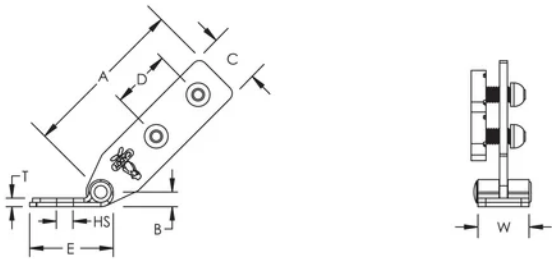

Table 2/2

Référence catalogue	D	E
CSBUS1	50.8 mm	66 mm
CSBUS2	50.8 mm	66 mm

INFORMATIONS COMPLÉMENTAIRES

La longueur de profil de montage à couper est +/- 25 mm la longueur mesurée

Charges FM					
Référence	Élément de renfort	Capacité horizontale par installation vue d'en haut			
		30° - 44°	45° - 59°	60° - 74°	75° - 90°
CSBUS1	41 x 41 Rail de montage	8940 N	12630 N	15210 N	16940 N
CSBUS2	41 x 41 Rail de montage	8940 N	12630 N	15210 N	16940 N

DIAGRAMMES

AVERTISSEMENT

Les produits nVent doivent être installés et utilisés uniquement comme indiqué dans les feuilles d'instructions et les documents de formation de nVent. Les feuilles d'instructions sont disponibles sur www.nvent.com et auprès de votre représentant du service client nVent. Une installation incorrecte, une mauvaise utilisation, une mauvaise application ou tout autre défaut de respect total des instructions et des avertissements de nVent peut entraîner une défaillance du produit, des dommages matériels, des blessures corporelles graves et la mort et/ou annuler votre garantie.