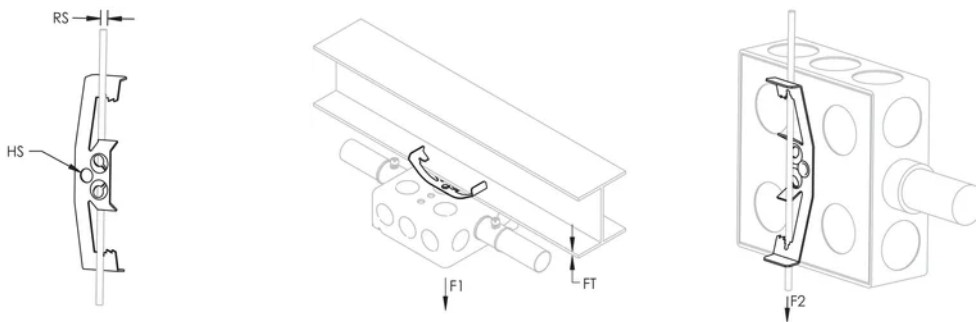

Table 2/2

Référence catalogue	Charge statique 2 (F2)	Certifications
4Z4S	90N	cUL, UL
4Z34	90N	ITB, UL, cUL
8Z34	220N	cUL, UL
8Z4S	220N	cUL, UL

INFORMATIONS COMPLÉMENTAIRES

NEC® 300.11 requires dedicated drop wire/rod and EC311.

Les pièces 4Z installées sur une tige lisse de 3/8" (M10) dans la direction F2 a une charge statique nominale de 15 lb (67 N).

DIAGRAMMES

AVERTISSEMENT

Les produits nVent doivent être installés et utilisés uniquement comme indiqué dans les feuilles d'instructions et les documents de formation de nVent. Les feuilles d'instructions sont disponibles sur www.nvent.com et auprès de votre représentant du service client nVent. Une installation incorrecte, une mauvaise utilisation, une mauvaise application ou tout autre défaut de respect total des instructions et des avertissements de nVent peut entraîner une défaillance du produit, des dommages matériels, des blessures corporelles graves et la mort et/ou annuler votre garantie.