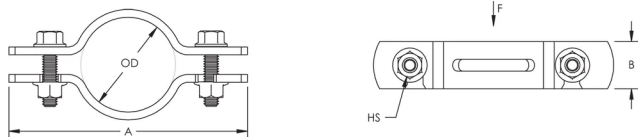

Attache nVent CADDY EZ Riser 512 pour espaces restreints, 1" Tuyau, 25 DN, 34 mm OD

RÉFÉRENCE CATALOGUE

5120100EG

L'attache nVent CADDY EZ Riser 512 pour espaces restreints est un collier de serrage à fermeture rapide idéal pour les tuyaux verticaux dans les espaces limités. Cette solution innovante est conçue pour les situations dans lesquelles un collier de taille standard serait inadapté, par exemple lorsqu'un tuyau est proche du coin d'une pièce. Cette solution prête à l'emploi est dotée de trous à fente pour simplifier l'assemblage et éliminer les risques de matériel desserré. Grâce à la conception à tête de rondelle dentelée, les installateurs peuvent facilement assembler l'attache EZ Riser pour espaces restreints avec un seul outil.

CERTIFICATIONS

FONCTIONS

Un seul outil requis pour le serrage grâce aux têtes de rondelle dentelées

Ses oreilles courtes permettent une utilisation dans les espaces confinés ou les coins

Conforme à la Federal Specification WW-H-171 (Type 8), Manufacturers Standardization Society (MSS) SP-58 (Type 8)

Conforme à la spécification fédérale WW-H-171 (type 8) et à la norme SP-58 (type 8) de la MSS (Manufacturers Standardization Society)

ATTRIBUTS DU PRODUIT

Matériau: Acier

Finition: Électro-galvanisé

Taille du tuyau: 1"

NB/DN: 25

Diamètre extérieur (OD): 34 mm

Taille de trou (HS): 11 mm

A: 127 mm

B: 25.4 mm

Charge statique: 1100N

DIAGRAMMES

AVERTISSEMENT