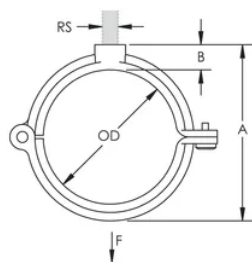

## ATTRIBUTS DU PRODUIT

---

Matériau: Fonte

Finition: Brut

Taille du tuyau: 2 1/2"

Diamètre extérieur (OD): 73 mm

A: 82.55 mm

B: 15.88 mm

## INFORMATIONS COMPLÉMENTAIRES

---

Boulon et rivet sont en acier carbone.