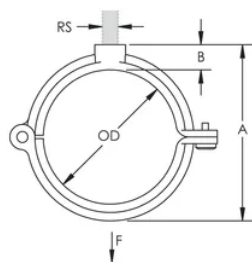

Conforme à la spécification fédérale WW-H-171 (type 25) et à la norme SP-58 (type 12) de la MSS (Manufacturers Standardization Society)

ATTRIBUTS DU PRODUIT

Matériau: Fonte

Finition: Brut

Taille du tuyau: 1 1/2"

Diamètre extérieur (OD): 48.3 mm

A: 66.67 mm

B: 12.7 mm

Charge statique: 800N

INFORMATIONS COMPLÉMENTAIRES

Boulon et rivet sont en acier carbone.

AVERTISSEMENT

Les produits nVent doivent être installés et utilisés uniquement comme indiqué dans les feuilles d'instructions et les documents de formation de nVent. Les feuilles d'instructions sont disponibles sur www.nvent.com et auprès de votre représentant du service client nVent. Une installation incorrecte, une mauvaise utilisation, une mauvaise application ou tout autre défaut de respect total des instructions et des avertissements de nVent peut entraîner une défaillance du produit, des dommages matériels, des blessures corporelles graves et la mort et/ou annuler votre garantie.