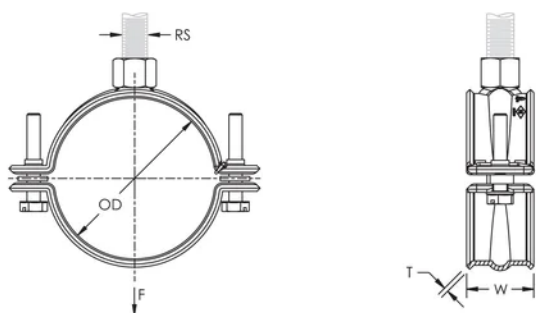

Idéal pour les installations où l'espace est réduit et où les services doivent être montés au plus proche de la surface de fixation

Adapté au tuyau de gicleur en acier allant de 3/4" à 2" (20 à 50 DN)

Élimine la nécessité d'un renfort parasismique lorsque les descentes sont inférieures à 150 mm (6 po) de la surface de fixation

Les vis ont une tête multi-fonction compatible avec embouts de vissage plat, cruciforme et douille hexagonale

Conforme à la norme SP-58 (type 12) de la MSS (Manufacturers Standardization Society)

## ATTRIBUTS DU PRODUIT

Matériau: Acier

Finition: Électro-galvanisé

Taille du tuyau: 1"

Diamètre extérieur (OD): 32.0 - 33.7 mm

Largeur (W): 30.2 mm

Épaisseur (T): 1.59 mm

Charge statique: 1100N

## DIAGRAMMES