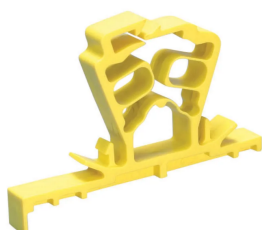

Serre-câbles

FONCTIONS

Se fixe sur les trous existants dans les ossatures métalliques sans outil ou avec le poinçon pour ossature métallique (MSP20)

Est conforme au code NEC® 300.4(d), aux normes CEC 12-510 et CEC 12-516

S'installe facilement sur les ossatures de cloison métalliques et en bois

Assure une installation sûre de plusieurs câbles avec un seul système de verrouillage/déverrouillage

Agrafes, clous ou vis pour l'ossature de cloison en bois

Soutient quatre NMC ou huit UTP de 4 paires, catégorie 5 et plus (le câble électrique et le câble de communication de données ne doivent pas être combinés)

SPÉCIFICATIONS

Table 1/1

Référence catalogue	Matériau	Finition	Couleur
CG4	Polypropylène	Brut	Jaune