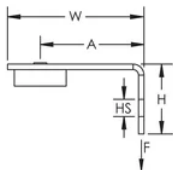

INFORMATIONS COMPLÉMENTAIRES

La charge statique correspond à celle de l'équerre pour cloueurs à gaz ou à batterie. Veuillez consulter le fabricant du clou qui sera utilisé afin d'évaluer la charge statique de celui-ci et sa compatibilité avec le type de béton. La charge maximale sera la charge statique la plus faible entre celle de l'équerre et celle du clou.

L'insert pour cloueurs à gaz ou à batterie est compatible avec les cloueurs BeA® CN60-688ES, Hilti® BX 3, GX 3, DEWALT® Trak-It C3, SPIT® PULSA 40E, 800E, 700, 1000 ou équivalent.

DIAGRAMMES