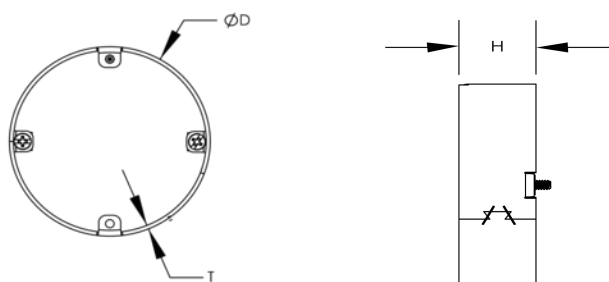

DIAGRAMMES

AVERTISSEMENT

Les produits nVent doivent être installés et utilisés uniquement comme indiqué dans les feuilles d'instructions et les documents de formation de nVent. Les feuilles d'instructions sont disponibles sur www.nvent.com et auprès de votre représentant du service client nVent. Une installation incorrecte, une mauvaise utilisation, une mauvaise application ou tout autre défaut de respect total des instructions et des avertissements de nVent peut entraîner une défaillance du produit, des dommages matériels, des blessures corporelles graves et la mort et/ou annuler votre garantie.

Amérique du Nord

+1 800 753 9221
Option 1 – Service client
Option 2 – Assistance
technique

Europe

Pays-Bas :
+31 800-0200135
France :
+33 800 901 793

Europe

Allemagne :
800 1890272
Autres pays :
+31 13 5835404

APAC

Shanghai :
+ 86 21 2412 1618/19
Sydney :
+61 2 9751 8500

Notre portefeuille puissant de marques:

CADDY ERICO HOFFMAN ILSCO SCHROFF TRACHTE