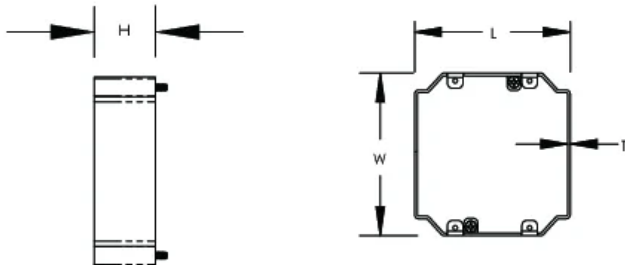

CERTIFICATIONS

FONCTIONS

Conçu pour être utilisé avec le couvercle de protection étanche réglable nVent CADDY (vendu séparément)

L'extension de couvercle de protection s'installe facilement avec des vis pour augmenter la profondeur de travail des couvercles de protection étanches réglables à 57,15 mm

Peut être installé pour créer des extensions après l'installation de cloisons sèches et de dalles

SPÉCIFICATIONS

Finition: Prégalvanisé

Matériau: Acier

Table 1/1

Référence catalogue	Boîtier	Longueur (L)	Largeur (W)	Hauteur (H)	Épaisseur (T)	Poids
---------------------	---------	--------------	-------------	-------------	---------------	-------

AMRSGEX	1	92.91mm	53.04mm	22.23mm	1.6mm	0.1kg
AMRTGEX	3	141.3mm	82.55mm	22.23mm	1.6mm	0.16kg
AMRDGEX	2	92.76mm	96.24mm	22.23mm	1.6mm	0.12kg

DIAGRAMMES

AVERTISSEMENT

Les produits nVent doivent être installés et utilisés uniquement comme indiqué dans les feuilles d'instructions et les documents de formation de nVent. Les feuilles d'instructions sont disponibles sur www.nvent.com et auprès de votre représentant du service client nVent. Une installation incorrecte, une mauvaise utilisation, une mauvaise application ou tout autre défaut de respect total des instructions et des avertissements de nVent peut entraîner une défaillance du produit, des dommages matériels, des blessures corporelles graves et la mort et/ou annuler votre garantie.