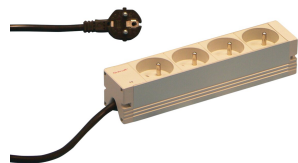

PDU| Bâti de prises, UTE

Bâti de prises modulaire et compact avec éléments de protection. Châssis en aluminium 1U par 1U, le PDU peut facilement être intégré dans un rack avec des prises Schuko.

CERTIFICATIONS

FONCTIONS

230 V, 16 A

Conforme à la norme NFC 61-303

Bâti de prises UTE

Hauteur utile 1 U

Montage horizontal ou vertical

Câble de raccordement 2 m, avec fiche SCHUKO/UTE

Possibilité de monter le bâti de prises dans les quatre directions (rotation de 90°)

SPÉCIFICATIONS

Matériau: Aluminium; Polyamide

Couleur: Gris

Type de produit: Bâti de prises

Table 1/2

Référence catalogue	Type de prise	Nombre de prises	Sorties commutées	Tension CA	Fonction	Quantité par colis
60110-226	UTE	12	Oui	230V		1

Référence catalogue	Profondeur	Finition	Longueur
60110-229	44mm	Anodisé	438.5mm

INFORMATIONS PRODUIT COMPLÉMENTAIRES

Équerre de fixation pour montage vertical à commander séparément

AVERTISSEMENT

Les produits nVent doivent être installés et utilisés uniquement comme indiqué dans les feuilles d'instructions et les documents de formation de nVent. Les feuilles d'instructions sont disponibles sur www.nvent.com et auprès de votre représentant du service client nVent. Une installation incorrecte, une mauvaise utilisation, une mauvaise application ou tout autre défaut de respect total des instructions et des avertissements de nVent peut entraîner une défaillance du produit, des dommages matériels, des blessures corporelles graves et la mort et/ou annuler votre garantie.