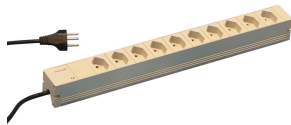

PDU| Bâti de prises, Suisse

Bâti de prises modulaire et compact avec éléments de protection. Châssis en aluminium de 1 U par 1 U, le PDU peut facilement être intégré dans un rack avec sorties suisses.

CERTIFICATIONS

FONCTIONS

Possibilité de monter le bâti de prises dans les quatre directions (rotation de 90°)

230 V, 10 A

Conforme à la norme SEV.IEC 60884

Câble de connexion 2 m avec fiche Suisse

Bâti de prises version Suisse

Hauteur 1 U

Montage horizontal ou vertical

SPÉCIFICATIONS

Longueur:	438.5mm
Matériau:	Aluminium; Polyamide
Couleur:	Gris
Type de produit:	Bâti de prises

Table 1/2

Référence catalogue	Type de prise	Nombre de prises	Sorties commutées	Tension CA	Quantité par colis	Profondeur
---------------------	---------------	------------------	-------------------	------------	--------------------	------------

60110-453	Suisse	10	Non	230V	1	44mm
60110-454	Suisse	9	Oui	230V	1	44mm

Table 2/2

Référence catalogue	Finition
60110-453	Anodisé
60110-454	Anodisé

INFORMATIONS PRODUIT COMPLÉMENTAIRES

Équerre de fixation pour montage vertical à commander séparément