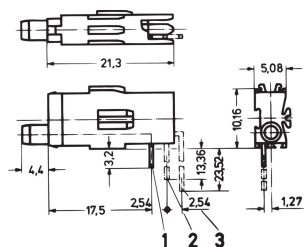

Prise de test LED simple, Ø 2 mm

Douille de test pour niveau de montage 1 et 2, de type court et long.

CERTIFICATIONS

FONCTIONS

Forme longue pour niveau de montage 1 et 2

Forme courte pour niveau de montage 1

SPÉCIFICATIONS

Compatible avec: Faces avant

Type de produit: LED

Type: LED simple

Table 1/1

Référence catalogue	Quantité par colis	Type de prise
69004-086	1	Long
69004-130	1	Court
69004-087		

INFORMATIONS PRODUIT COMPLÉMENTAIRES

Perçage Ø4 mm requis sur la face avant.

Dimensions of connecting pins: 0,3 × 0,6 mm.

Veillez noter que certains articles sont livrés selon des tailles de lots définies (SPQ, par ex. 5 pièces, 10 pièces, 50 pièces, etc.). Dans le cas d'une quantité commandée différente (par ex. 2 pièces), la quantité pourra être automatiquement augmentée à la taille de lot supérieure = lot de livraison standard.