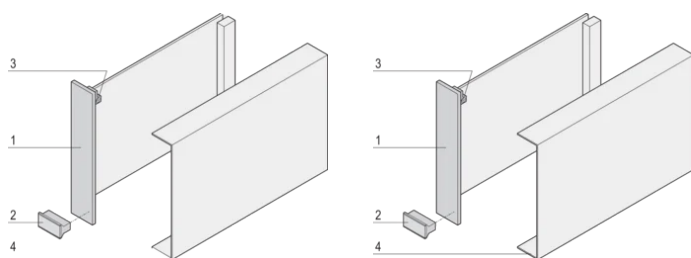

DIAGRAMMES

AVERTISSEMENT

Les produits nVent doivent être installés et utilisés uniquement comme indiqué dans les feuilles d'instructions et les documents de formation de nVent. Les feuilles d'instructions sont disponibles sur www.nvent.com et auprès de votre représentant du service client nVent. Une installation incorrecte, une mauvaise utilisation, une mauvaise application ou tout autre défaut de respect total des instructions et des avertissements de nVent peut entraîner une défaillance du produit, des dommages matériels, des blessures corporelles graves et la mort et/ou annuler votre garantie.

North America

All locations
+1.763.422.2661
Chat with us:
nvent.com/schroff

Europe

Straubenhardt, Germany
+49.7082.794.0
Betschdorf, France
+33.3.88.90.64.90
Warsaw, Poland
+48.22.209.98.35
Assago, Italy
+39.02.932.7141
Chat with us:
nvent.com/schroff

Asia

Shanghai, China
+86.21.2412.6943
Qingdao, China
+86.532.8771.6101
Singapore
+65.6768.5800
Shin-Yokohama, Japan
+81.45.476.0271
Chat with us:
nvent.com/schroff

Middle East & India

Dubai, United Arab Emirates
+971.4.378.1700
Bangalore, India
+91.80.6715.2001
Istanbul, Turkey
+90.216.250.7374
Chat with us:
nvent.com/schroff

Notre gamme complète de marques:

CADDY ERICO HOFFMAN ILSCO SCHROFF TRACHTE