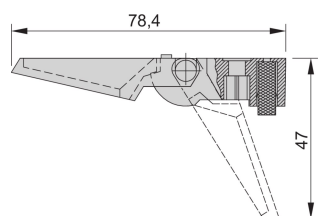

Pied en plastique

Les pieds rabattables articulés en plastique permettent le montage sur la plaque inférieure du coffret. Disponible avec ou sans fonction de béquille. En noir ou gris.

CERTIFICATIONS

FONCTIONS

Peuvent être utilisées à la place des pieds ronds standards

Charge admissible : 25 kg par pied, poids maximal du coffret 40 kg

Des trous de montage sont prévus dans les couvercles inférieurs des coffrets

Veillez noter que certains articles sont livrés selon des tailles de lots définies (SPQ, par ex. 5 pièces, 10 pièces, 50 pièces, etc.). Dans le cas d'une quantité commandée différente (par ex. 2 pièces), la quantité pourra être automatiquement augmentée à la taille de lot supérieure = lot de livraison standard.