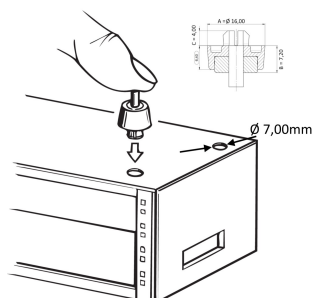

Pied en plastique pour coffrets

Les pieds en plastique peuvent être montés sur le couvercle inférieur d'un coffret ou d'un châssis. Disponible en différentes hauteurs.

CERTIFICATIONS

FONCTIONS

Pied en plastique

Montage facile. Le pied est inséré dans l'orifice de montage puis fixé en appuyant sur l'axe expansible

SPÉCIFICATIONS

Famille de produits:	RatiopacPRO; RatiopacPRO Air; CompacPRO; PropacPRO; Inpac
Type:	Pied
Type de produit:	Pied
Matériau:	Polycarbonate