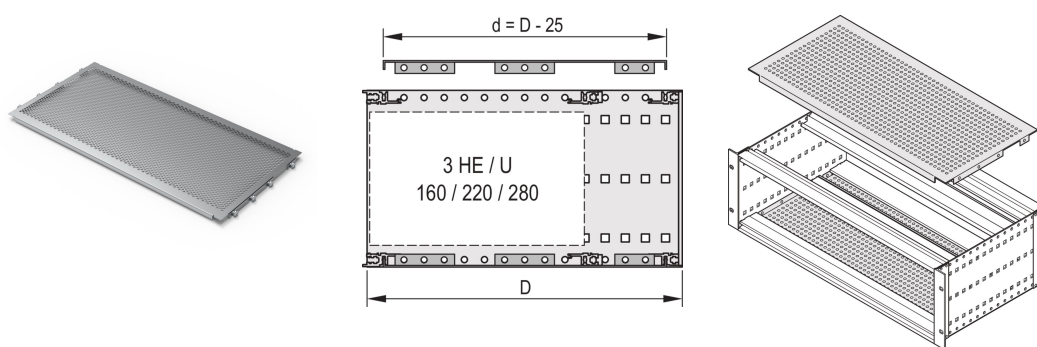

Capot EuropacPRO à visser sur les faces latérales 84 F, 295 mm

RÉFÉRENCE CATALOGUE

24560-080

Les capots sont utilisés pour le blindage électromagnétique et/ ou comme protection mécanique. Les capot peuvent être vissés sur les flancs.

CERTIFICATIONS

FONCTIONS

Pour le positionnement flexible des profilés horizontaux, p. ex. pour les circuits imprimés aux formats standard

Taux de perforation 58 %

Compatibilité avec tous les profilés horizontaux

ATTRIBUTS DU PRODUIT

Largeur du rack: 84HP

Profondeur: 295mm

Quantité par colis: 2

Finition: Passivé

Matériau: Aluminium

Famille de produits: EuropacPRO

Type de produit: Capot supérieur