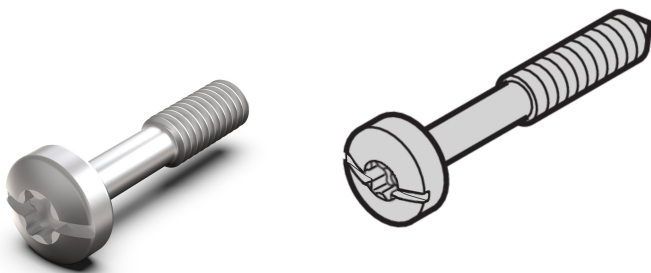

Collar Screw, Torx8 / Slotted, M2.5x12.3 mm, Steel Nickel Plated, 100 pcs

RÉFÉRENCE CATALOGUE

21101-976

Les vis à gorge permettent de fixer la face avant sur un bac à cartes, un coffret ou un système.

FONCTIONS

Les vis à gorge permettent de fixer la face avant sur un bac à cartes, un coffret ou un système

Vis à gorge, Torx 8 / fente fendue

ATTRIBUTS DU PRODUIT

Type de produit: Vis

Type: Vis

Compatible avec: Faces avant

Quantité par colis: 100

Taille du filetage: M2.5

Longueur: 12.3mm

Matériau: Acier

Finition: Nickelé

Net Weight: 0.05kg

Couple de serrage: 0.3N·m

INFORMATIONS PRODUIT COMPLÉMENTAIRES