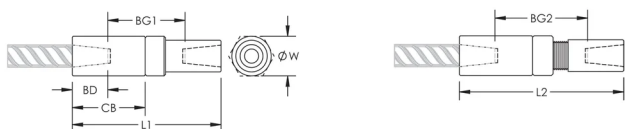

Écartement des barres 1 (BG1): 67mm

Écartement des barres 2 (BG2): 73mm

Corps du coupleur (CB): 61mm

Poids unitaire: 0.58 kg

Conçu pour respecter les normes suivantes: AASHTO;ABNT NBR 8548:1984;ACI 318 type 1 (rendement spécifié de 125 %);ACI 318 type 2 (résistance à la traction spécifiée);ACI 349;ACI 359;AS3600

Quantité par colis: 42

INFORMATIONS PRODUIT COMPLÉMENTAIRES

Bar dimensions and weights listed may vary by region. Coupler sizes not shown may be available by special order. Contact your nVent LENTON representative for more information.

DIAGRAMMES

AVERTISSEMENT

Les produits nVent doivent être installés et utilisés uniquement comme indiqué dans les feuilles d'instructions et les documents de formation de nVent. Les feuilles d'instructions sont disponibles sur www.nvent.com et auprès de votre représentant du service client nVent. Une installation incorrecte, une mauvaise utilisation, une mauvaise application ou tout autre défaut de respect total des instructions et des avertissements de nVent peut entraîner une défaillance du produit, des dommages matériels, des blessures corporelles graves et la mort et/ou annuler votre garantie.

North America

+1.800.753.9221

Option 1 – Customer Care

Option 2 – Technical

Support

Europe

Netherlands:

+31 800-0200135

France:

+33 800 901 793

Europe

Germany:

800 1890272

Other Countries:

+31 13 5835404

APAC

Shanghai:

+ 86 21 2412 1618/19

Sydney:

+61 2 9751 8500

Notre gamme complète de marques:

CADDY

ERICO

HOFFMAN

ILSCO

SCHROFF

TRACHTE