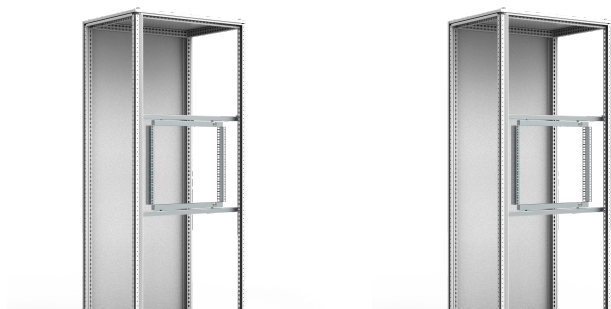

## Cadre pivotant de hauteur partielle, SFCP

Cadre pivotant à hauteur partielle pour des équipements 19" qui fournit un espace de montage supplémentaire pour de tels équipements, ainsi qu'un accès à l'arrière aux composants et à l'équipement installé une fois ouvert.

### FONCTIONS

Description: Cadre pivotant de hauteur partielle pour composants 19" avec ouverture à gauche ou à droite. Compatible avec les coffrets et les armoires au sol juxtaposables et monobloc. Ossature en S rigide avec perforations 19" à l'avant et à l'arrière. Châssis zingué pour mise à la masse directe des composants installés. Angle d'ouverture standard de 125°-155°.

Fermeture: Une serrure DIN 3mm.

Matériau: Acier zingué 2 mm.

Unité de livraison: 1 cadre pivotant avec charnières.

Instructions de montage: Sur les armoires MultiMount, utiliser une barre de soutien transversale SFBP avec un profilé AVB. Sur les armoires au sol utiliser une barre de soutien transversale SFBP. Réglable en profondeur en ajoutant les profilés CLPK.

## SPÉCIFICATIONS

<b>Épaisseur:</b>	2mm
<b>Matériau:</b>	Acier doux
<b>Finition:</b>	Zingué

Table 1/1

Référence catalogue	Hauteur	Largeur	Profondeur	Matériau de l'armoire	Capacité de charge	Hauteur du rack
SFCP066	600mm	496mm	60mm	Acier doux	300N	6U
SFCP196	1000mm	896mm	60mm	Acier doux	500N	19U
SFCP106	600mm	496mm	60mm	Acier doux	500N	10U
SFCP126	800mm	696mm	60mm	Acier doux	500N	12U
SFCP246	1200mm	1096mm	60mm	Acier doux	500N	24U
SFCP036	600mm	496mm	60mm	Acier doux	150N	3U
SFCP156	800mm	696mm	60mm	Acier doux	500N	15U