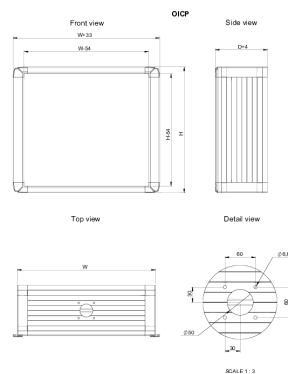

Pupitre opérateur, OICP

Le panneau de commande d'interface opérateur en aluminium, OICP, présente un modèle de perforations préusinées pour permettre la fixation souhaitée à un bras pivotant, et une plaque avant amovible à un indice de protection IP 65. Les composants peuvent être facilement montés grâce à la plaque avant amovible, et sont également accessibles par un panneau arrière amovible. Les poignées latérales sur l'armoire permettent un déplacement aisé de l'armoire dans la position de travail souhaitée. Le corps en aluminium dissipe plus de chaleur qu'un corps en acier doux, ce qui peut éliminer la nécessité d'une ventilation supplémentaire.

NORMES INDUSTRIELLES

CE UKCA
GOST

FONCTIONS

Matériau: Corps: AIMg Si05; plaque arrière: AIMg; angles: AISI 12.

Protection: IP 65.

Finition: Corps et plaque arrière: aluminium anodisé; angles: RAL 7016.

Instructions de montage: Panneau avant OIFP non compris dans la livraison standard et doit être commandé séparément.

Livraison: Corps, plaque arrière vissée, kit de montage de la plaque avant et accessoires de montage.

SPÉCIFICATIONS

Matériau:	Aluminium
Couleur:	Gris anthracite
Finition:	Revêtement poudré
Code couleur:	RAL 7016

Table 1/1

Référence catalogue	Hauteur	Largeur	Profondeur	Poids
OICP343920	345mm	395mm	200mm	7kg
OICP395220	398mm	525mm	200mm	9kg
OICP305220	309mm	525mm	200mm	7.9kg
OICP355220	345mm	525mm	200mm	8.3kg
OICP495420	495mm	542mm	200mm	10.3kg
OICP414720	415mm	470mm	200mm	8.5kg