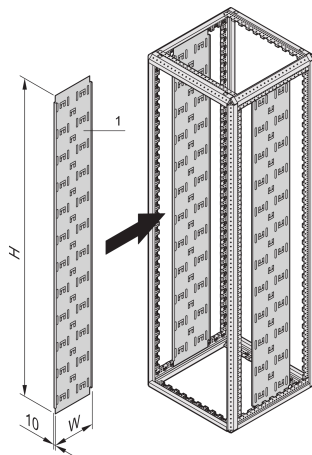

Varistar| Chemin de câbles

Data Solutions

Panneau support de câbles vertical pour baies simples Varistar, poudrage conforme au coloris de la baie, différentes largeurs disponibles.

CERTIFICATIONS

FONCTIONS

Pour montage direct sur le cadre

Les câbles sont fixés avec des colliers de serrage ou des bandes auto-agrippantes

SPÉCIFICATIONS

Type de produit: Panneau baie/bâti

Matériau: Acier

Table 1/2

Référence catalogue	Hauteur du rack	Hauteur	Largeur	Profondeur	Quantité par colis	Couleur
23130-422	47U	2200mm	150mm	150mm	2	Gris foncé

Référence catalogue	Hauteur du rack	Hauteur	Largeur	Profondeur	Quantité par colis	Couleur
23130-504		496mm	110mm	10mm	2	Gris foncé
23130-420	38U	1800mm	150mm	150mm	2	Gris foncé
23130-500		604mm	110mm	10mm	2	Gris foncé
23130-501		446mm	110mm	10mm	2	Gris foncé
23130-503		670mm	110mm	10mm	2	Gris foncé
23130-628	52U	2450mm	150mm	150mm	2	Gris foncé
23130-150	42U	2000mm	250mm	250mm	2	Gris foncé
23130-421	42U	2000mm	150mm	150mm	2	Gris foncé
23130-151	47U	2200mm	250mm	250mm	2	Gris foncé
23130-625	52U	2450mm	250mm	250mm	2	Gris foncé
23130-499		915.5mm	110mm	10mm	2	Gris foncé
23130-502		1019mm	110mm	10mm	2	Gris foncé