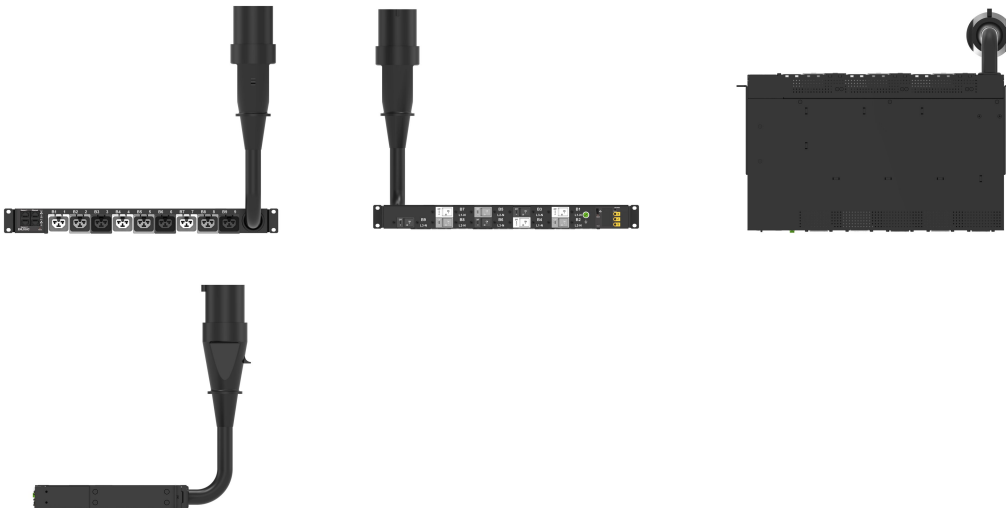

MI PDU, 1U, 60A(48A)NA/48A Int, 380-415V, 3P Wye, 9 CB, (9)4-in-1

Data Solutions

RÉFÉRENCE CATALOGUE

EN1966

The Advantage Series Input Metered PDU family offers energy metering with advanced power and environmental monitoring options. Comprehensive monitoring at both the input phase and circuit breaker levels offers advanced alerts of potential overloads. Billing-grade metering provides accurate power consumption data for energy use optimization. The hot-swappable network management controller features Gigabit and redundant ethernet communication with advanced support for external environmental sensors and rack security access solutions.

ATTRIBUTS DU PRODUIT

Famille de produits: Enlogic

Type de produit: Bâti de prises

Type de prise: (9) C13/C15/C19/C21

Couleur: Noir

Sorties commutées: Non

Disjoncteur: 20 A

Longueur: 44mm