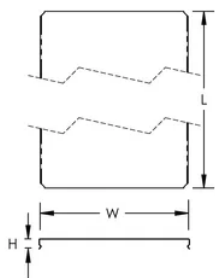

### ATTRIBUTS DU PRODUIT

---

Référence article: 820620

Matériau: Acier

Finition: Préalgalvanisé

Longueur (L): 3000mm

Largeur (W): 150mm

Hauteur (H): 20mm

## DIAGRAMMES

---