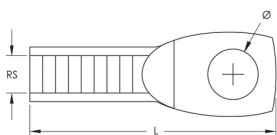

DIAGRAMMES

AVERTISSEMENT

Les produits nVent doivent être installés et utilisés uniquement comme indiqué dans les feuilles d'instructions et les documents de formation de nVent. Les feuilles d'instructions sont disponibles sur www.nvent.com et auprès de votre représentant du service client nVent. Une installation incorrecte, une mauvaise utilisation, une mauvaise application ou tout autre défaut de respect total des instructions et des avertissements de nVent peut entraîner une défaillance du produit, des dommages matériels, des blessures corporelles graves et la mort et/ou annuler votre garantie.