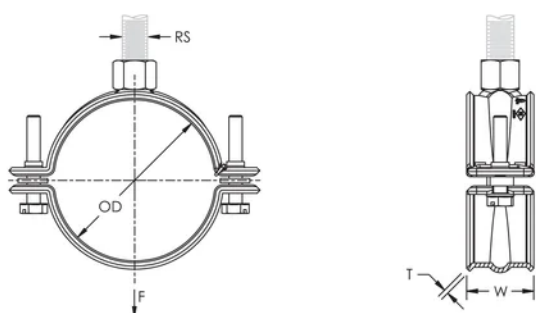

Adapté au tuyau de gicleur en acier allant de 3/4" à 2" (20 à 50 DN)

Élimine la nécessité d'un renfort parasismique lorsque les descentes sont inférieures à 150 mm (6 po) de la surface de fixation

Les vis ont une tête multi-fonction compatible avec embouts de vissage plat, cruciforme et douille hexagonale

Conforme à la norme SP-58 (type 12) de la MSS (Manufacturers Standardization Society)

ATTRIBUTS DU PRODUIT

Référence article: 595059

Matériau: Acier

Finition: Électro-galvanisé

Taille du tuyau: 2" Min

NB/DN: 50

Diamètre extérieur (OD): 60.3 - 63 mm

Taille du piquet (RS): M10

Largeur (W): 30 mm

Épaisseur (T): 2 mm

Charge statique: 1725N

DIAGRAMMES

AVERTISSEMENT

Les produits nVent doivent être installés et utilisés uniquement comme indiqué dans les feuilles d'instructions et les documents de formation de nVent. Les feuilles d'instructions sont disponibles sur www.nvent.com et auprès de votre représentant du service client nVent. Une installation incorrecte, une mauvaise utilisation, une mauvaise application ou tout autre défaut de respect total des instructions et des avertissements de nVent peut entraîner une défaillance du produit, des dommages matériels, des blessures corporelles graves et la mort et/ou annuler votre garantie.