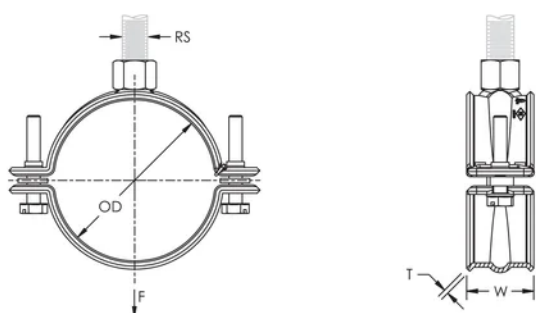

Adapté au tuyau de gicleur en acier allant de 3/4" à 2" (20 à 50 DN)

Élimine la nécessité d'un renfort parasismique lorsque les descentes sont inférieures à 150 mm (6 po) de la surface de fixation

Les vis ont une tête multi-fonction compatible avec embouts de vissage plat, cruciforme et douille hexagonale

Conforme à la norme SP-58 (type 12) de la MSS (Manufacturers Standardization Society)

ATTRIBUTS DU PRODUIT

Référence article: 595056

Matériau: Acier

Finition: Electro-galvanisé

Taille du tuyau: 1 1/4" Min

NB/DN: 32

Diamètre extérieur (OD): 40.0 - 42.4 mm

Taille du piquet (RS): M10

Largeur (W): 30 mm

Épaisseur (T): 1.5 mm

Charge statique: 1125N

DIAGRAMMES

AVERTISSEMENT

Les produits nVent doivent être installés et utilisés uniquement comme indiqué dans les feuilles d'instructions et les documents de formation de nVent. Les feuilles d'instructions sont disponibles sur www.nvent.com et auprès de votre représentant du service client nVent. Une installation incorrecte, une mauvaise utilisation, une mauvaise application ou tout autre défaut de respect total des instructions et des avertissements de nVent peut entraîner une défaillance du produit, des dommages matériels, des blessures corporelles graves et la mort et/ou annuler votre garantie.