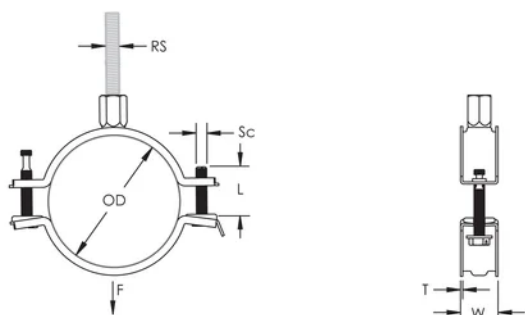

L'écrou de montage peut être fixé sur la tige filetée M8 ou M10, ce qui simplifie la manutention du matériel

La longueur des vis a été optimisée pour accommoder une plus large gamme de tuyaux, réduisant l'inventaire

ATTRIBUTS DU PRODUIT

Référence article: 586809

Matériau: Acier

Finition: Électro-galvanisé

Diamètre extérieur (OD): 62 - 72 mm

Taille du piquet (RS): M8;M10

Largeur (W): 21 mm

Épaisseur (T): 1.25 mm

Diamètre de vis (Sc): 6

Longueur de la vis (L): 37mm

Charge statique: 1500N

DIAGRAMMES

AVERTISSEMENT

Les produits nVent doivent être installés et utilisés uniquement comme indiqué dans les feuilles d'instructions et les documents de formation de nVent. Les feuilles d'instructions sont disponibles sur www.nvent.com et auprès de votre représentant du service client nVent. Une installation incorrecte, une mauvaise utilisation, une mauvaise application ou tout autre défaut de respect total des instructions et des avertissements de nVent peut entraîner une défaillance du produit, des dommages matériels, des blessures corporelles graves et la mort et/ou annuler votre garantie.