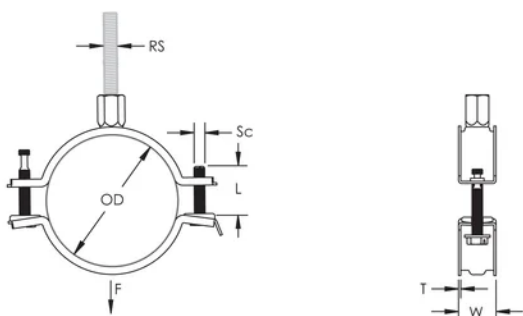

## ATTRIBUTS DU PRODUIT

---

Référence article: 586808

Matériau: Acier

Finition: Électro-galvanisé

Diamètre extérieur (OD): 54 - 62 mm

Taille du piquet (RS): M8;M10

NB/DN: 50

Taille du tuyau: 2" Min

Largeur (W): 21 mm

Épaisseur (T): 1.25 mm

Diamètre de vis (Sc): 6

Longueur de la vis (L): 32mm

Charge statique: 1500N

## DIAGRAMMES