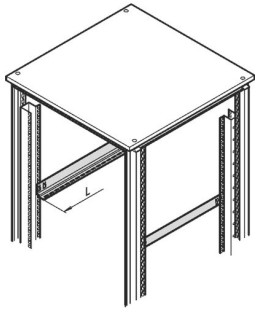

Kit de riel deslizante

Kit de riel deslizante para el montaje entre un par delantero y trasero de rieles deslizantes, para soportar componentes pesados de 19". Punzonadores laterales del sistema para el montaje de accesorios y componentes de refrigeración que expulsan hacia el lado.

CERTIFICACIONES

CARACTERÍSTICAS

Kit de riel deslizante para el montaje entre un par delantero y trasero de rieles deslizantes, para soportar componentes pesados de 19"

ESPECIFICACIONES

Tipo de producto: Carril de deslizamiento