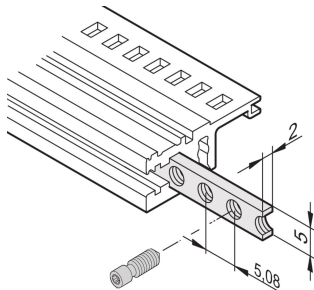

# Inserción roscada de rieles horizontales, M2.5

El inserto roscado es una tira metálica con rosca M2.5 y permite la fijación de paneles frontales.

## CARACTERÍSTICAS

Los tornillos de collar utilizados para la fijación de paneles delanteros de ancho parcial deben tener una longitud de 12,3 mm

Utilizable para todos los rieles horizontales