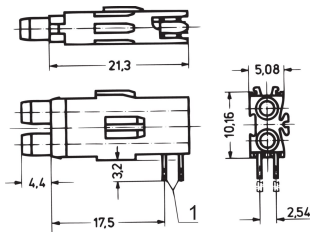

Doble zócalo de prueba, Ø 2 mm

Dobles tomas de prueba para el montaje de los planos 1 y 2, tipo corto y largo.

La temperatura de soldadura solo debe aplicarse durante un máximo de 5 segundos. El cuerpo de plástico debe protegerse de la onda de soldadura cuando se suelda la onda.

CERTIFICACIONES

CARACTERÍSTICAS

Zócalos de prueba dobles para Front Element System

Short shape for mounting plane 1

ESPECIFICACIONES

Diámetro: 2mm

Tipo de producto: Socket

Table 1/2

Table 2/2

Número de catálogo	Temperatura de soldadura	Grado de inflamabilidad

69004-089	260°C	UL® 94V-0
69004-131	260°C	UL® 94V-0
69004-090	260°C	UL® 94V-0

DETALLES ADICIONALES DEL PRODUCTO

Dimensiones de los pines de conexión: 0,3 x 0,6 mm.

Agujero de perforación del panel frontal requerido: Ø 4 mm.

Tenga en cuenta que las entregas pueden realizarse en los SPQ indicados (SPQ, por ejemplo, 5 piezas, 10 piezas, 50 piezas, etc.). Diferentes cantidades de pedido (por ejemplo, 2 piezas) se pueden cambiar a la siguiente cantidad de entrega posible = Cantidad de paquete estándar.