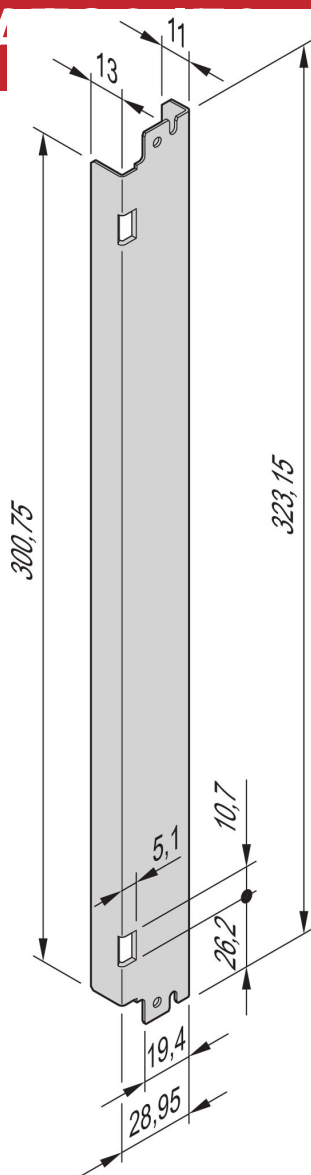

A manija sin carga de resortes

IEA manija estilo émbolo o palanca estilo kits.

CERTIFICACIONES

CARACTERÍSTICAS

Innovadora mecánica de inserción/extracción

De acuerdo con PICMG 3,0 R2.0

Para paneles frontales de acero inoxidable y aluminio

Diseño ergonómico

Bloqueo seguro

AdvancedTCA IEA émbolo o mango estilo palanca

Sin carga de resorte

ESPECIFICACIONES

Tipo de producto: Maneja

Material: Acero

Table 1/1

Número de catálogo	Tipo	Cantidad del paquete	Tipo de mango
20818-121	De arriba	10	Émbolo
20818-124	Abajo	10	Palanca
20818-122	Abajo	10	Émbolo
20818-123	De arriba	10	Palanca

ADVERTENCIA

Los productos nVent deben instalarse y usarse solo como se indica en las hojas de instrucciones y materiales de capacitación del producto nVent. Instruction sheets are available at www.nvent.com and from your nVent customer service representative. La instalación incorrecta, el mal uso, la aplicación incorrecta u otras fallas en el seguimiento completo de las instrucciones y advertencias de nVent pueden causar el mal funcionamiento del producto, daños a la propiedad, lesiones corporales graves y la muerte y/o anular la garantía.