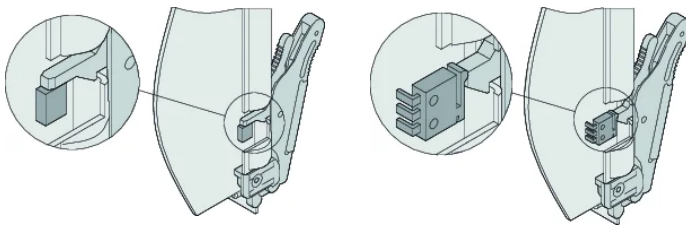

ATCA Front Panel Kit con Spring Loading

Panel frontal AdvancedTCA para mango IEA con resorte (estilo émbolo o palanca) con pieza final fundida a presión en material Al-Profile o Stainles.

CERTIFICACIONES

CARACTERÍSTICAS

Panel frontal (reforzado con diecast endpiece)

ATCA IEA mango con carga de resorte

EMC junta textil y material de fijación

ESPECIFICACIONES

- Ancho del rack:** 6HP
- Altura del rack:** 8U
- Tipo de accesorio:** Panel frontal
- Tipo de producto:** Panel frontal

Table 1/2

Número de catálogo	Material	Acabado	Cantidad del paquete	Acabado frontal	Acabado trasero	Fondo (D)
20818-160	Acero inoxidable		1	Crudo	Crudo	1mm
20818-169	Aluminio	Pasivado	1	Crudo	Crudo	1mm

Número de catálogo	Material	Acabado	Cantidad del paquete	Acabado frontal	Acabado trasero	Fondo (D)
20818-161	Acero inoxidable		1	Crudo	Crudo	1mm
20818-170	Aluminio	Pasivado	1	Crudo	Crudo	1mm

Table 2/2

Número de catálogo	Altura (H)	Anchura (W)
20818-160	323.15mm	28.95mm
20818-169	323.15mm	28.95mm
20818-161	323.15mm	28.95mm
20818-170	323.15mm	28.95mm

DIAGRAMAS

ADVERTENCIA

Los productos nVent deben instalarse y usarse solo como se indica en las hojas de instrucciones y materiales de capacitación del producto nVent. Instruction sheets are available at www.nvent.com and from your nVent customer service representative. La instalación incorrecta, el mal uso, la aplicación incorrecta u otras fallas en el seguimiento completo de las instrucciones y advertencias de nVent pueden causar el mal funcionamiento del producto, daños a la propiedad, lesiones corporales graves y la muerte y/o anular la garantía.