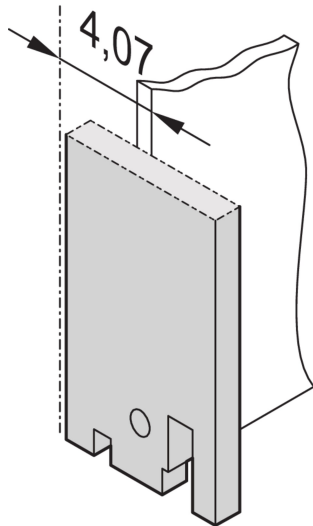

19" Panel frontal, llano

Panel frontal sin o con SUB-D-, ST tipo 3- 0 FDDI recorte.

CERTIFICACIONES

CARACTERÍSTICAS

19" Panel frontal sin recorte

ESPECIFICACIONES

Fondo:	2.5mm
Material:	Aluminio
Tipo de accesorio:	Panel frontal
Tipo de producto:	Panel frontal

Table 1/2

Número de catálogo	Altura del rack	Ancho del rack	Cantidad del paquete	Acabado frontal	Acabado trasero	Código de color
30118-328	3U	4HP	1	Pintado	Conductivo	RAL 7035

Número de catálogo	Altura del rack	Ancho del rack	Cantidad del paquete	Acabado frontal	Acabado trasero	Código de color
30118-331	3U	28HP	1	Pintado	Conductivo	RAL 7035
30118-330	3U	14HP	1	Pintado	Conductivo	RAL 7035
30118-329	3U	7HP	1	Pintado	Conductivo	RAL 7035

Table 2/2

Número de catálogo	Acabado	Altura	Anchura
30118-328	Polvo recubierto	128.4mm	19.98mm
30118-331	Polvo recubierto	128.4mm	141.9mm
30118-330	Polvo recubierto	128.4mm	70.78mm
30118-329	Polvo recubierto	128.4mm	35.22mm