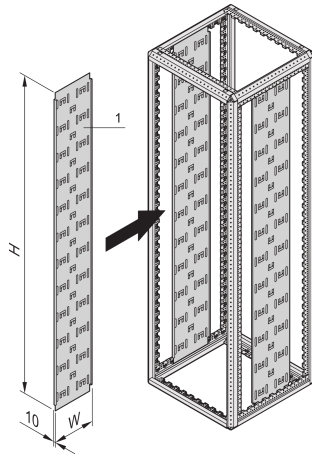

Panel de cable Varistar

Data Solutions

Panel de cable vertical para armarios de pie libre Varistar pulverizados en color gabinete en diferentes anchos.

CERTIFICACIONES

CARACTERÍSTICAS

Para encajar directamente en el marco

Los cables se ensamblan en su lugar con bridas de cable o velcro

ESPECIFICACIONES

Tipo de producto: Gabinete/panel de rack

Material: Acero

Table 1/2

Número de catálogo	Altura del rack	Altura	Anchura	Fondo	Cantidad del paquete	Color
23130-422	47U	2200mm	150mm	150mm	2	Gris negro

Número de catálogo	Altura del rack	Altura	Anchura	Fondo	Cantidad del paquete	Color
23130-504		496mm	110mm	10mm	2	Gris negro
23130-420	38U	1800mm	150mm	150mm	2	Gris negro
23130-500		604mm	110mm	10mm	2	Gris negro
23130-501		446mm	110mm	10mm	2	Gris negro
23130-503		670mm	110mm	10mm	2	Gris negro
23130-628	52U	2450mm	150mm	150mm	2	Gris negro
23130-150	42U	2000mm	250mm	250mm	2	Gris negro
23130-421	42U	2000mm	150mm	150mm	2	Gris negro
23130-151	47U	2200mm	250mm	250mm	2	Gris negro
23130-625	52U	2450mm	250mm	250mm	2	Gris negro
23130-499		915.5mm	110mm	10mm	2	Gris negro
23130-502		1019mm	110mm	10mm	2	Gris negro